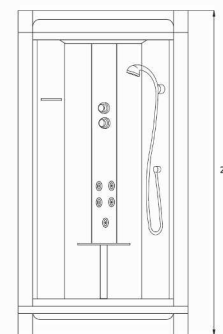

carico a pavimento: 165,5 kg/m²
 volume di spedizione: 1,87 m³
 peso di spedizione: 99 kg

Perseo dx

carico a pavimento: 155 kg/m²
 volume di spedizione: 1,87 m³
 peso di spedizione: 99 kg

Cassiopea

carico a pavimento: 165,5 kg/m²
 volume di spedizione: 1,87 m³
 peso di spedizione: 99 kg

Pegaso sx

carico a pavimento: 145 kg/m²
 volume di spedizione: 1,87 m³
 peso di spedizione: 99 kg

Pegaso dx

carico a pavimento: 145 kg/m²
 volume di spedizione: 1,87 m³
 peso di spedizione: 99 kg

Orione

carico a pavimento: 175 kg/m²
 volume di spedizione: 1,87 m³
 peso di spedizione: 99 kg