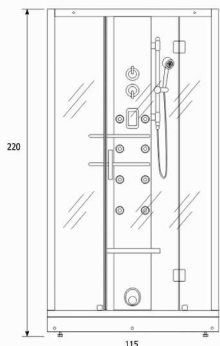

Andromeda sx

carico a pavimento: 165,5 kg/m²
 volume di spedizione: 1,87 m³
 peso di spedizione: 99 kg

Perseo sx

carico a pavimento: 155 kg/m²
 volume di spedizione: 1,87 m³
 peso di spedizione: 99 kg

Andromeda dx

carico a pavimento: 165,5 kg/m²
 volume di spedizione: 1,87 m³
 peso di spedizione: 99 kg

Perseo dx

carico a pavimento: 155 kg/m²
 volume di spedizione: 1,87 m³
 peso di spedizione: 99 kg

Cassiopea

carico a pavimento: 165,5 kg/m²
 volume di spedizione: 1,87 m³
 peso di spedizione: 99 kg

Pegaso sx

carico a pavimento: 145 kg/m²
 volume di spedizione: 1,87 m³
 peso di spedizione: 99 kg

Pegaso dx

carico a pavimento: 145 kg/m²
 volume di spedizione: 1,87 m³
 peso di spedizione: 99 kg

Orione

carico a pavimento: 175 kg/m²
 volume di spedizione: 1,87 m³
 peso di spedizione: 99 kg