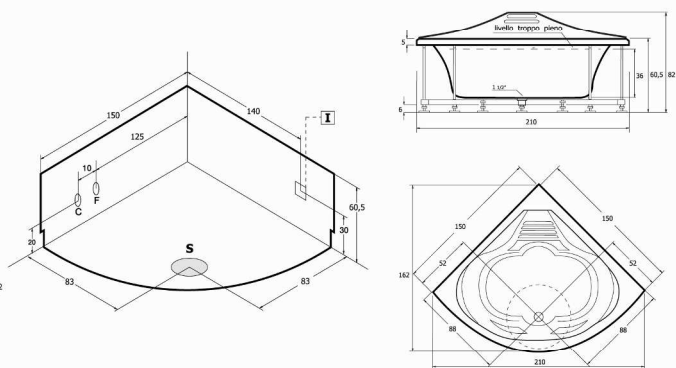

Nyke dx

carico a pavimento: 168 kg/m²
 volume di spedizione: 1,53 m³
 peso di spedizione: 70 kg
 capienza litri: 200

Junone

carico a pavimento: 225 kg/m²
 volume di spedizione: 2,00 m³
 peso di spedizione: 85 kg
 capienza litri: 270

Minerva

carico a pavimento: 225 kg/m²
 volume di spedizione: 2,00 m³
 peso di spedizione: 85 kg
 capienza litri: 179

Althea

carico a pavimento: 225 kg/m²
 volume di spedizione: 1,70 m³
 peso di spedizione: 80 kg
 capienza litri: 320

Demethra

carico a pavimento: 269 kg/m²
 volume di spedizione: 1,87 m³
 peso di spedizione: 102 kg
 capienza litri: 430

iLove

carico a pavimento: 180 kg/m²
 volume di spedizione: 1,83 m³
 peso di spedizione: 93 kg
 capienza litri: 320