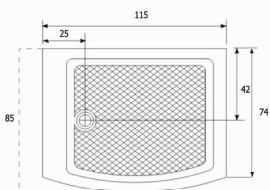

Andromeda sx

carico a pavimento: 165,5 kg/m²
 volume di spedizione: 1,87 m³
 peso di spedizione: 99 kg

Perseo sx

carico a pavimento: 155 kg/m²
 volume di spedizione: 1,87 m³
 peso di spedizione: 99 kg

Andromeda dx

carico a pavimento: 165,5 kg/m²
 volume di spedizione: 1,87 m³
 peso di spedizione: 99 kg

Perseo dx

carico a pavimento: 155 kg/m²
 volume di spedizione: 1,87 m³
 peso di spedizione: 99 kg

Cassiopea

carico a pavimento: 165,5 kg/m²
 volume di spedizione: 1,87 m³
 peso di spedizione: 99 kg

Pegaso sx

carico a pavimento: 145 kg/m²
 volume di spedizione: 1,87 m³
 peso di spedizione: 99 kg

Pegaso dx

carico a pavimento: 145 kg/m²
 volume di spedizione: 1,87 m³
 peso di spedizione: 99 kg

Orione

carico a pavimento: 175 kg/m²
 volume di spedizione: 1,87 m³
 peso di spedizione: 99 kg

Demethra

carico a pavimento: 269 kg/m²
 volume di spedizione: 1,87 m³
 peso di spedizione: 102 kg
 capienza litri: 430

iLove

carico a pavimento: 180 kg/m²
 volume di spedizione: 1,83 m³
 peso di spedizione: 93 kg
 capienza litri: 320