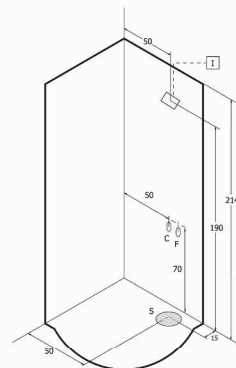

carico a pavimento: 165,5 kg/m²
 volume di spedizione: 1,87 m³
 peso di spedizione: 99 kg

Perseo dx

carico a pavimento: 155 kg/m²
 volume di spedizione: 1,87 m³
 peso di spedizione: 99 kg

Cassiopea

carico a pavimento: 165,5 kg/m²
 volume di spedizione: 1,87 m³
 peso di spedizione: 99 kg

Pegaso sx

carico a pavimento: 145 kg/m²
 volume di spedizione: 1,87 m³
 peso di spedizione: 99 kg

Pegaso dx

carico a pavimento: 145 kg/m²
 volume di spedizione: 1,87 m³
 peso di spedizione: 99 kg

Orione

carico a pavimento: 175 kg/m²
 volume di spedizione: 1,87 m³
 peso di spedizione: 99 kg

Auriga

carico a pavimento: 155 kg/m²
 volume di spedizione: 1,87 m³
 peso di spedizione: 99 kg

Nadir

carico a pavimento: 175 kg/m²
 volume di spedizione: 1,87 m³
 peso di spedizione: 99 kg

Zenit

carico a pavimento: 155 kg/m²
 volume di spedizione: 1,87 m³
 peso di spedizione: 99 kg

Rhea

carico a pavimento: 194,5 kg/m²
 volume di spedizione: 1,04 m³
 peso di spedizione: 60 kg
 capienza litri: 204

Mojre

carico a pavimento: 200 kg/m²
 volume di spedizione: 1,8 m³
 peso di spedizione: 90 kg
 capienza litri: 290