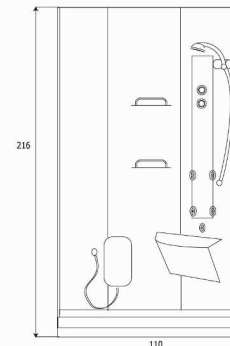

Andromeda sx

carico a pavimento: 165,5 kg/m²
 volume di spedizione: 1,87 m³
 peso di spedizione: 99 kg

Perseo sx

carico a pavimento: 155 kg/m²
 volume di spedizione: 1,87 m³
 peso di spedizione: 99 kg

Andromeda dx

carico a pavimento: 165,5 kg/m²
 volume di spedizione: 1,87 m³
 peso di spedizione: 99 kg

Perseo dx

carico a pavimento: 155 kg/m²
 volume di spedizione: 1,87 m³
 peso di spedizione: 99 kg

Cassiopea

carico a pavimento: 165,5 kg/m²
 volume di spedizione: 1,87 m³
 peso di spedizione: 99 kg

Pegaso sx

carico a pavimento: 145 kg/m²
 volume di spedizione: 1,87 m³
 peso di spedizione: 99 kg

Pegaso dx

carico a pavimento: 145 kg/m²
 volume di spedizione: 1,87 m³
 peso di spedizione: 99 kg

Orione

carico a pavimento: 175 kg/m²
 volume di spedizione: 1,87 m³
 peso di spedizione: 99 kg