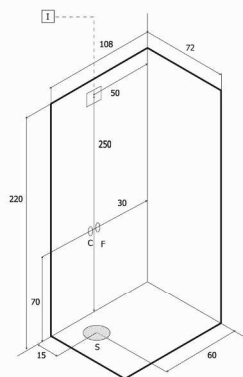

carico a pavimento: 165,5 kg/m²
 volume di spedizione: 1,87 m³
 peso di spedizione: 99 kg

Perseo dx

carico a pavimento: 155 kg/m²
 volume di spedizione: 1,87 m³
 peso di spedizione: 99 kg

Cassiopea

carico a pavimento: 165,5 kg/m²
 volume di spedizione: 1,87 m³
 peso di spedizione: 99 kg

Pegaso sx

carico a pavimento: 145 kg/m²
 volume di spedizione: 1,87 m³
 peso di spedizione: 99 kg

Pegaso dx

carico a pavimento: 145 kg/m²
 volume di spedizione: 1,87 m³
 peso di spedizione: 99 kg

Orione

carico a pavimento: 175 kg/m²
 volume di spedizione: 1,87 m³
 peso di spedizione: 99 kg

Auriga

carico a pavimento: 155 kg/m²
 volume di spedizione: 1,87 m³
 peso di spedizione: 99 kg

Nadir

carico a pavimento: 175 kg/m²
 volume di spedizione: 1,87 m³
 peso di spedizione: 99 kg

Zenit

carico a pavimento: 155 kg/m²
 volume di spedizione: 1,87 m³
 peso di spedizione: 99 kg

Rhea

carico a pavimento: 194,5 kg/m²
 volume di spedizione: 1,04 m³
 peso di spedizione: 60 kg
 capienza litri: 204

Mojre

carico a pavimento: 200 kg/m²
 volume di spedizione: 1,8 m³
 peso di spedizione: 90 kg
 capienza litri: 290