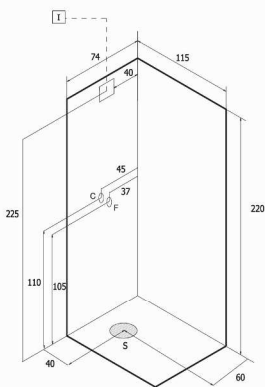

Andromeda sx

carico a pavimento: 165,5 kg/m²
 volume di spedizione: 1,87 m³
 peso di spedizione: 99 kg

Perseo sx

carico a pavimento: 155 kg/m²
 volume di spedizione: 1,87 m³
 peso di spedizione: 99 kg

Andromeda dx

carico a pavimento: 165,5 kg/m²
 volume di spedizione: 1,87 m³
 peso di spedizione: 99 kg

Perseo dx

carico a pavimento: 155 kg/m²
 volume di spedizione: 1,87 m³
 peso di spedizione: 99 kg

Cassiopea

carico a pavimento: 165,5 kg/m²
 volume di spedizione: 1,87 m³
 peso di spedizione: 99 kg

Pegaso sx

carico a pavimento: 145 kg/m²
 volume di spedizione: 1,87 m³
 peso di spedizione: 99 kg

Pegaso dx

carico a pavimento: 145 kg/m²
 volume di spedizione: 1,87 m³
 peso di spedizione: 99 kg

Orione

carico a pavimento: 175 kg/m²
 volume di spedizione: 1,87 m³
 peso di spedizione: 99 kg

Persefone

carico a pavimento: 180 kg/m²
 volume di spedizione: 1,83 m³
 peso di spedizione: 93 kg
 capienza litri: 320

Afrodite

carico a pavimento: 165 kg/m²
 volume di spedizione: 1,50 m³
 peso di spedizione: 70 kg
 capienza litri: 190