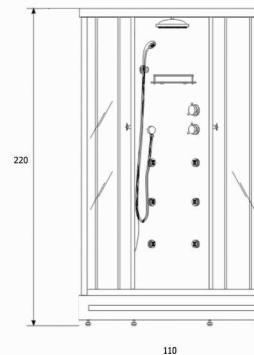

carico a pavimento: 165,5 kg/m²
 volume di spedizione: 1,87 m³
 peso di spedizione: 99 kg

Perseo dx

carico a pavimento: 155 kg/m²
 volume di spedizione: 1,87 m³
 peso di spedizione: 99 kg

Cassiopea

carico a pavimento: 165,5 kg/m²
 volume di spedizione: 1,87 m³
 peso di spedizione: 99 kg

Pegaso sx

carico a pavimento: 145 kg/m²
 volume di spedizione: 1,87 m³
 peso di spedizione: 99 kg

Pegaso dx

carico a pavimento: 145 kg/m²
 volume di spedizione: 1,87 m³
 peso di spedizione: 99 kg

Orione

carico a pavimento: 175 kg/m²
 volume di spedizione: 1,87 m³
 peso di spedizione: 99 kg

Auriga

carico a pavimento: 155 kg/m²
 volume di spedizione: 1,87 m³
 peso di spedizione: 99 kg

Nadir

carico a pavimento: 175 kg/m²
 volume di spedizione: 1,87 m³
 peso di spedizione: 99 kg

Zenit

carico a pavimento: 155 kg/m²
 volume di spedizione: 1,87 m³
 peso di spedizione: 99 kg

Rhea

carico a pavimento: 194,5 kg/m²
 volume di spedizione: 1,04 m³
 peso di spedizione: 60 kg
 capienza litri: 204

Mojre

carico a pavimento: 200 kg/m²
 volume di spedizione: 1,8 m³
 peso di spedizione: 90 kg
 capienza litri: 290