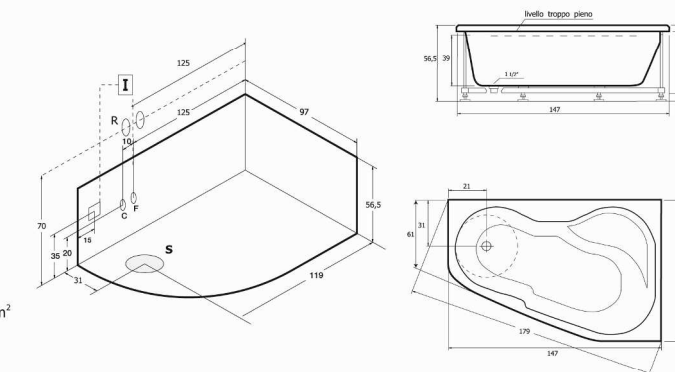

Nyke dx

carico a pavimento: 168 kg/m²
volume di spedizione: 1,53 m³
peso di spedizione: 70 kg
capienza litri: 200