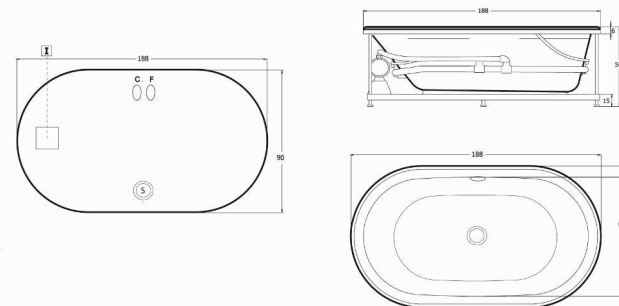

Minerva

carico a pavimento: 225 kg/m²
 volume di spedizione: 2,00 m³
 peso di spedizione: 85 kg
 capienza litri: 179

Althea

carico a pavimento: 225 kg/m²
 volume di spedizione: 1,70 m³
 peso di spedizione: 80 kg
 capienza litri: 320

Demethra

carico a pavimento: 269 kg/m²
 volume di spedizione: 1,87 m³
 peso di spedizione: 102 kg
 capienza litri: 430

iLove

carico a pavimento: 180 kg/m²
 volume di spedizione: 1,83 m³
 peso di spedizione: 93 kg
 capienza litri: 320