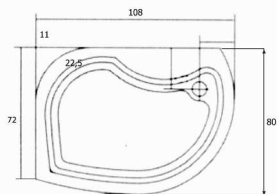

Andromeda sx

carico a pavimento: 165,5 kg/m²
 volume di spedizione: 1,87 m³
 peso di spedizione: 99 kg

Perseo sx

carico a pavimento: 155 kg/m²
 volume di spedizione: 1,87 m³
 peso di spedizione: 99 kg

Andromeda dx

carico a pavimento: 165,5 kg/m²
 volume di spedizione: 1,87 m³
 peso di spedizione: 99 kg

Perseo dx

carico a pavimento: 155 kg/m²
 volume di spedizione: 1,87 m³
 peso di spedizione: 99 kg

Cassiopea

carico a pavimento: 165,5 kg/m²
 volume di spedizione: 1,87 m³
 peso di spedizione: 99 kg

Pegaso sx

carico a pavimento: 145 kg/m²
 volume di spedizione: 1,87 m³
 peso di spedizione: 99 kg

Pegaso dx

carico a pavimento: 145 kg/m²
 volume di spedizione: 1,87 m³
 peso di spedizione: 99 kg

Orione

carico a pavimento: 175 kg/m²
 volume di spedizione: 1,87 m³
 peso di spedizione: 99 kg

Persefone

carico a pavimento: 180 kg/m²
 volume di spedizione: 1,83 m³
 peso di spedizione: 93 kg
 capienza litri: 320

Afrodite

carico a pavimento: 165 kg/m²
 volume di spedizione: 1,50 m³
 peso di spedizione: 70 kg
 capienza litri: 190