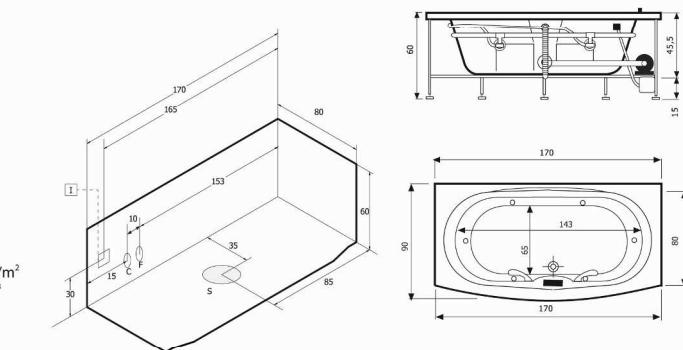

Rhea

carico a pavimento: 194,5 kg/m²
 volume di spedizione: 1,04 m³
 peso di spedizione: 60 kg
 capienza litri: 204

Mojre

carico a pavimento: 200 kg/m²
 volume di spedizione: 1,8 m³
 peso di spedizione: 90 kg
 capienza litri: 290

Persefone

carico a pavimento: 180 kg/m²
 volume di spedizione: 1,83 m³
 peso di spedizione: 93 kg
 capienza litri: 320

Afrodite

carico a pavimento: 165 kg/m²
 volume di spedizione: 1,50 m³
 peso di spedizione: 70 kg
 capienza litri: 190

Nyke sx

carico a pavimento: 168 kg/m²
 volume di spedizione: 1,53 m³
 peso di spedizione: 70 kg
 capienza litri: 200

Bhorea

carico a pavimento: 180 kg/m²
 volume di spedizione: 1,83 m³
 peso di spedizione: 93 kg
 capienza litri: 320

Demethra

carico a pavimento: 269 kg/m²
 volume di spedizione: 1,87 m³
 peso di spedizione: 102 kg
 capienza litri: 430

iLove

carico a pavimento: 180 kg/m²
 volume di spedizione: 1,83 m³
 peso di spedizione: 93 kg
 capienza litri: 320