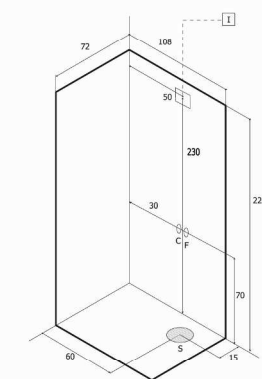

Andromeda sx

carico a pavimento: 165,5 kg/m²
 volume di spedizione: 1,87 m³
 peso di spedizione: 99 kg

Perseo sx

carico a pavimento: 155 kg/m²
 volume di spedizione: 1,87 m³
 peso di spedizione: 99 kg

Andromeda dx

carico a pavimento: 165,5 kg/m²
 volume di spedizione: 1,87 m³
 peso di spedizione: 99 kg

Perseo dx

carico a pavimento: 155 kg/m²
 volume di spedizione: 1,87 m³
 peso di spedizione: 99 kg

Cassiopea

carico a pavimento: 165,5 kg/m²
 volume di spedizione: 1,87 m³
 peso di spedizione: 99 kg

Pegaso sx

carico a pavimento: 145 kg/m²
 volume di spedizione: 1,87 m³
 peso di spedizione: 99 kg

Pegaso dx

carico a pavimento: 145 kg/m²
 volume di spedizione: 1,87 m³
 peso di spedizione: 99 kg

Orione

carico a pavimento: 175 kg/m²
 volume di spedizione: 1,87 m³
 peso di spedizione: 99 kg

Rhea

carico a pavimento: 194,5 kg/m²
 volume di spedizione: 1,04 m³
 peso di spedizione: 60 kg
 capienza litri: 204

Mojre

carico a pavimento: 200 kg/m²
 volume di spedizione: 1,8 m³
 peso di spedizione: 90 kg
 capienza litri: 290