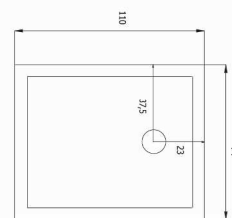

Andromeda sx

carico a pavimento: 165,5 kg/m²
 volume di spedizione: 1,87 m³
 peso di spedizione: 99 kg

Perseo sx

carico a pavimento: 155 kg/m²
 volume di spedizione: 1,87 m³
 peso di spedizione: 99 kg

Andromeda dx

carico a pavimento: 165,5 kg/m²
 volume di spedizione: 1,87 m³
 peso di spedizione: 99 kg

Perseo dx

carico a pavimento: 155 kg/m²
 volume di spedizione: 1,87 m³
 peso di spedizione: 99 kg

Cassiopea

carico a pavimento: 165,5 kg/m²
 volume di spedizione: 1,87 m³
 peso di spedizione: 99 kg

Pegaso sx

carico a pavimento: 145 kg/m²
 volume di spedizione: 1,87 m³
 peso di spedizione: 99 kg

Pegaso dx

carico a pavimento: 145 kg/m²
 volume di spedizione: 1,87 m³
 peso di spedizione: 99 kg

Orione

carico a pavimento: 175 kg/m²
 volume di spedizione: 1,87 m³
 peso di spedizione: 99 kg

Demethra

carico a pavimento: 269 kg/m²
 volume di spedizione: 1,87 m³
 peso di spedizione: 102 kg
 capienza litri: 430

iLove

carico a pavimento: 180 kg/m²
 volume di spedizione: 1,83 m³
 peso di spedizione: 93 kg
 capienza litri: 320