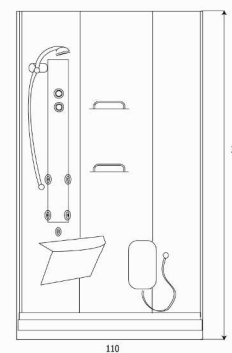

Andromeda sx

carico a pavimento: 165,5 kg/m²
 volume di spedizione: 1,87 m³
 peso di spedizione: 99 kg

Perseo sx

carico a pavimento: 155 kg/m²
 volume di spedizione: 1,87 m³
 peso di spedizione: 99 kg

Andromeda dx

carico a pavimento: 165,5 kg/m²
 volume di spedizione: 1,87 m³
 peso di spedizione: 99 kg

Perseo dx

carico a pavimento: 155 kg/m²
 volume di spedizione: 1,87 m³
 peso di spedizione: 99 kg

Cassiopea

carico a pavimento: 165,5 kg/m²
 volume di spedizione: 1,87 m³
 peso di spedizione: 99 kg