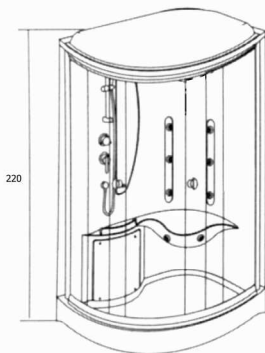

carico a pavimento: 165,5 kg/m²
 volume di spedizione: 1,87 m³
 peso di spedizione: 99 kg

Perseo dx

carico a pavimento: 155 kg/m²
 volume di spedizione: 1,87 m³
 peso di spedizione: 99 kg

Cassiopea

carico a pavimento: 165,5 kg/m²
 volume di spedizione: 1,87 m³
 peso di spedizione: 99 kg

Pegaso sx

carico a pavimento: 145 kg/m²
 volume di spedizione: 1,87 m³
 peso di spedizione: 99 kg

Pegaso dx

carico a pavimento: 145 kg/m²
 volume di spedizione: 1,87 m³
 peso di spedizione: 99 kg

Orione

carico a pavimento: 175 kg/m²
 volume di spedizione: 1,87 m³
 peso di spedizione: 99 kg

Auriga

carico a pavimento: 155 kg/m²
 volume di spedizione: 1,87 m³
 peso di spedizione: 99 kg

Nadir

carico a pavimento: 175 kg/m²
 volume di spedizione: 1,87 m³
 peso di spedizione: 99 kg

Zenit

carico a pavimento: 155 kg/m²
 volume di spedizione: 1,87 m³
 peso di spedizione: 99 kg