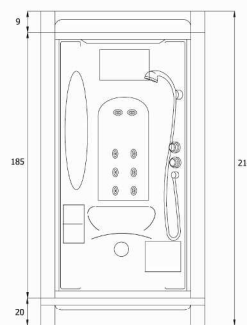

carico a pavimento: 165,5 kg/m²
 volume di spedizione: 1,87 m³
 peso di spedizione: 99 kg

Perseo dx

carico a pavimento: 155 kg/m²
 volume di spedizione: 1,87 m³
 peso di spedizione: 99 kg

Cassiopea

carico a pavimento: 165,5 kg/m²
 volume di spedizione: 1,87 m³
 peso di spedizione: 99 kg

Pegaso sx

carico a pavimento: 145 kg/m²
 volume di spedizione: 1,87 m³
 peso di spedizione: 99 kg

Pegaso dx

carico a pavimento: 145 kg/m²
 volume di spedizione: 1,87 m³
 peso di spedizione: 99 kg

Orione

carico a pavimento: 175 kg/m²
 volume di spedizione: 1,87 m³
 peso di spedizione: 99 kg

Auriga

carico a pavimento: 155 kg/m²
 volume di spedizione: 1,87 m³
 peso di spedizione: 99 kg

Nadir

carico a pavimento: 175 kg/m²
 volume di spedizione: 1,87 m³
 peso di spedizione: 99 kg

Zenit

carico a pavimento: 155 kg/m²
 volume di spedizione: 1,87 m³
 peso di spedizione: 99 kg

Rhea

carico a pavimento: 194,5 kg/m²
 volume di spedizione: 1,04 m³
 peso di spedizione: 60 kg
 capienza litri: 204

Mojre

carico a pavimento: 200 kg/m²
 volume di spedizione: 1,8 m³
 peso di spedizione: 90 kg
 capienza litri: 290