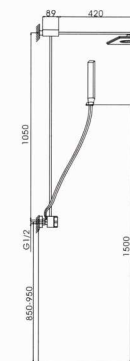

carico a pavimento: 165,5 kg/m²
 volume di spedizione: 1,87 m³
 peso di spedizione: 99 kg

Perseo dx

carico a pavimento: 155 kg/m²
 volume di spedizione: 1,87 m³
 peso di spedizione: 99 kg

Cassiopea

carico a pavimento: 165,5 kg/m²
 volume di spedizione: 1,87 m³
 peso di spedizione: 99 kg

Minerva

carico a pavimento: 225 kg/m²
 volume di spedizione: 2,00 m³
 peso di spedizione: 85 kg
 capienza litri: 179

Althea

carico a pavimento: 225 kg/m²
 volume di spedizione: 1,70 m³
 peso di spedizione: 80 kg
 capienza litri: 320

Demethra

carico a pavimento: 269 kg/m²
 volume di spedizione: 1,87 m³
 peso di spedizione: 102 kg
 capienza litri: 430

iLove

carico a pavimento: 180 kg/m²
 volume di spedizione: 1,83 m³
 peso di spedizione: 93 kg
 capienza litri: 320

Sistemi Doccia

SDM 02

per tutti i sistemi doccia
 tenere un'altezza da terra di
 cm 85/95.

R: Rubinetteria a parete C: Acqua calda F: Acqua fredda I: Connessione elettrica S: Scarico a pavimento