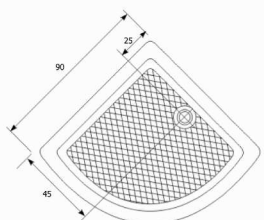

Andromeda sx

carico a pavimento: 165,5 kg/m²
 volume di spedizione: 1,87 m³
 peso di spedizione: 99 kg

Perseo sx

carico a pavimento: 155 kg/m²
 volume di spedizione: 1,87 m³
 peso di spedizione: 99 kg

Andromeda dx

carico a pavimento: 165,5 kg/m²
 volume di spedizione: 1,87 m³
 peso di spedizione: 99 kg

Perseo dx

carico a pavimento: 155 kg/m²
 volume di spedizione: 1,87 m³
 peso di spedizione: 99 kg

Cassiopea

carico a pavimento: 165,5 kg/m²
 volume di spedizione: 1,87 m³
 peso di spedizione: 99 kg

Pegaso sx

carico a pavimento: 145 kg/m²
 volume di spedizione: 1,87 m³
 peso di spedizione: 99 kg

Pegaso dx

carico a pavimento: 145 kg/m²
 volume di spedizione: 1,87 m³
 peso di spedizione: 99 kg

Orione

carico a pavimento: 175 kg/m²
 volume di spedizione: 1,87 m³
 peso di spedizione: 99 kg

Persefone

carico a pavimento: 180 kg/m²
 volume di spedizione: 1,83 m³
 peso di spedizione: 93 kg
 capienza litri: 320

Afrodite

carico a pavimento: 165 kg/m²
 volume di spedizione: 1,50 m³
 peso di spedizione: 70 kg
 capienza litri: 190