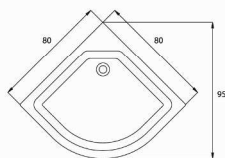

Andromeda sx

carico a pavimento: 165,5 kg/m²
 volume di spedizione: 1,87 m³
 peso di spedizione: 99 kg

Perseo sx

carico a pavimento: 155 kg/m²
 volume di spedizione: 1,87 m³
 peso di spedizione: 99 kg

Andromeda dx

carico a pavimento: 165,5 kg/m²
 volume di spedizione: 1,87 m³
 peso di spedizione: 99 kg

Perseo dx

carico a pavimento: 155 kg/m²
 volume di spedizione: 1,87 m³
 peso di spedizione: 99 kg

Cassiopea

carico a pavimento: 165,5 kg/m²
 volume di spedizione: 1,87 m³
 peso di spedizione: 99 kg

Pegaso sx

carico a pavimento: 145 kg/m²
 volume di spedizione: 1,87 m³
 peso di spedizione: 99 kg

Pegaso dx

carico a pavimento: 145 kg/m²
 volume di spedizione: 1,87 m³
 peso di spedizione: 99 kg

Orione

carico a pavimento: 175 kg/m²
 volume di spedizione: 1,87 m³
 peso di spedizione: 99 kg

Auriga

carico a pavimento: 155 kg/m²
 volume di spedizione: 1,87 m³
 peso di spedizione: 99 kg

Nadir

carico a pavimento: 175 kg/m²
 volume di spedizione: 1,87 m³
 peso di spedizione: 99 kg

Zenit

carico a pavimento: 155 kg/m²
 volume di spedizione: 1,87 m³
 peso di spedizione: 99 kg