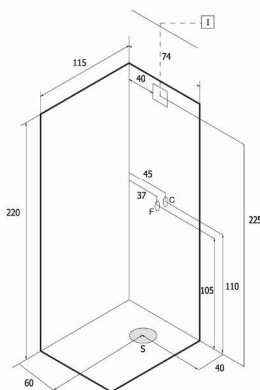

Andromeda sx

carico a pavimento: 165,5 kg/m²
 volume di spedizione: 1,87 m³
 peso di spedizione: 99 kg

Perseo sx

carico a pavimento: 155 kg/m²
 volume di spedizione: 1,87 m³
 peso di spedizione: 99 kg

Andromeda dx

carico a pavimento: 165,5 kg/m²
 volume di spedizione: 1,87 m³
 peso di spedizione: 99 kg

Perseo dx

carico a pavimento: 155 kg/m²
 volume di spedizione: 1,87 m³
 peso di spedizione: 99 kg

Cassiopea

carico a pavimento: 165,5 kg/m²
 volume di spedizione: 1,87 m³
 peso di spedizione: 99 kg

Pegaso sx

carico a pavimento: 145 kg/m²
 volume di spedizione: 1,87 m³
 peso di spedizione: 99 kg

Pegaso dx

carico a pavimento: 145 kg/m²
 volume di spedizione: 1,87 m³
 peso di spedizione: 99 kg

Orione

carico a pavimento: 175 kg/m²
 volume di spedizione: 1,87 m³
 peso di spedizione: 99 kg

Demethra

carico a pavimento: 269 kg/m²
 volume di spedizione: 1,87 m³
 peso di spedizione: 102 kg
 capienza litri: 430

iLove

carico a pavimento: 180 kg/m²
 volume di spedizione: 1,83 m³
 peso di spedizione: 93 kg
 capienza litri: 320