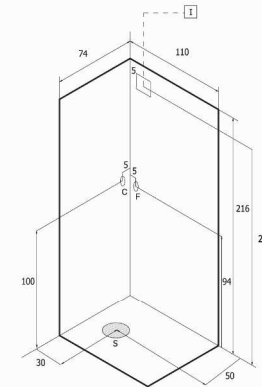

Andromeda sx

carico a pavimento: 165,5 kg/m²
 volume di spedizione: 1,87 m³
 peso di spedizione: 99 kg

Perseo sx

carico a pavimento: 155 kg/m²
 volume di spedizione: 1,87 m³
 peso di spedizione: 99 kg

Andromeda dx

carico a pavimento: 165,5 kg/m²
 volume di spedizione: 1,87 m³
 peso di spedizione: 99 kg

Perseo dx

carico a pavimento: 155 kg/m²
 volume di spedizione: 1,87 m³
 peso di spedizione: 99 kg

Cassiopea

carico a pavimento: 165,5 kg/m²
 volume di spedizione: 1,87 m³
 peso di spedizione: 99 kg

Pegaso sx

carico a pavimento: 145 kg/m²
 volume di spedizione: 1,87 m³
 peso di spedizione: 99 kg

Pegaso dx

carico a pavimento: 145 kg/m²
 volume di spedizione: 1,87 m³
 peso di spedizione: 99 kg

Orione

carico a pavimento: 175 kg/m²
 volume di spedizione: 1,87 m³
 peso di spedizione: 99 kg

Demethra

carico a pavimento: 269 kg/m²
 volume di spedizione: 1,87 m³
 peso di spedizione: 102 kg
 capienza litri: 430

iLove

carico a pavimento: 180 kg/m²
 volume di spedizione: 1,83 m³
 peso di spedizione: 93 kg
 capienza litri: 320