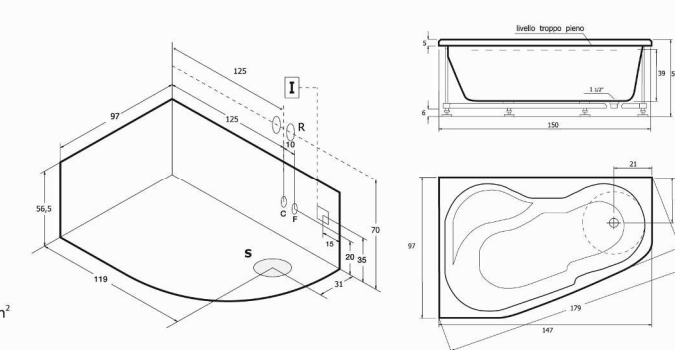

Rhea

carico a pavimento: 194,5 kg/m²
 volume di spedizione: 1,04 m³
 peso di spedizione: 60 kg
 capienza litri: 204

Mojre

carico a pavimento: 200 kg/m²
 volume di spedizione: 1,8 m³
 peso di spedizione: 90 kg
 capienza litri: 290

Persefone

carico a pavimento: 180 kg/m²
 volume di spedizione: 1,83 m³
 peso di spedizione: 93 kg
 capienza litri: 320

Afrodite

carico a pavimento: 165 kg/m²
 volume di spedizione: 1,50 m³
 peso di spedizione: 70 kg
 capienza litri: 190

Nyke sx

carico a pavimento: 168 kg/m²
 volume di spedizione: 1,53 m³
 peso di spedizione: 70 kg
 capienza litri: 200

Bhorea

carico a pavimento: 180 kg/m²
 volume di spedizione: 1,83 m³
 peso di spedizione: 93 kg
 capienza litri: 320

Demethra

carico a pavimento: 269 kg/m²
 volume di spedizione: 1,87 m³
 peso di spedizione: 102 kg
 capienza litri: 430

iLove

carico a pavimento: 180 kg/m²
 volume di spedizione: 1,83 m³
 peso di spedizione: 93 kg
 capienza litri: 320