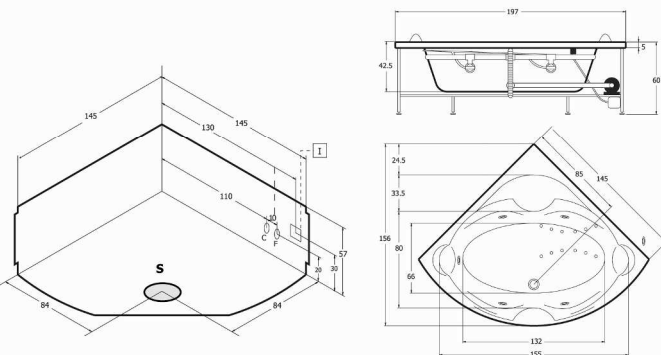

Nyke sx

carico a pavimento: 168 kg/m²
 volume di spedizione: 1,53 m³
 peso di spedizione: 70 kg
 capienza litri: 200

Bhorea

carico a pavimento: 180 kg/m²
 volume di spedizione: 1,83 m³
 peso di spedizione: 93 kg
 capienza litri: 320

Nyke dx

carico a pavimento: 168 kg/m²
 volume di spedizione: 1,53 m³
 peso di spedizione: 70 kg
 capienza litri: 200

Junone

carico a pavimento: 225 kg/m²
 volume di spedizione: 2,00 m³
 peso di spedizione: 85 kg
 capienza litri: 270

Minerva

carico a pavimento: 225 kg/m²
 volume di spedizione: 2,00 m³
 peso di spedizione: 85 kg
 capienza litri: 179

Althea

carico a pavimento: 225 kg/m²
 volume di spedizione: 1,70 m³
 peso di spedizione: 80 kg
 capienza litri: 320

Demethra

carico a pavimento: 269 kg/m²
 volume di spedizione: 1,87 m³
 peso di spedizione: 102 kg
 capienza litri: 430

iLove

carico a pavimento: 180 kg/m²
 volume di spedizione: 1,83 m³
 peso di spedizione: 93 kg
 capienza litri: 320