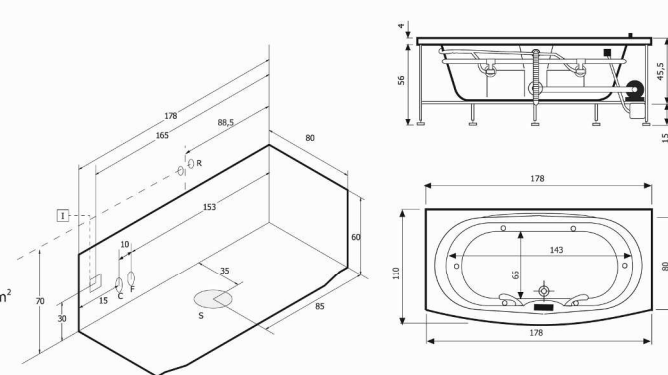

Rhea

carico a pavimento: 194,5 kg/m²
 volume di spedizione: 1,04 m³
 peso di spedizione: 60 kg
 capienza litri: 204

Mojre

carico a pavimento: 200 kg/m²
 volume di spedizione: 1,8 m³
 peso di spedizione: 90 kg
 capienza litri: 290

Persefone

carico a pavimento: 180 kg/m²
 volume di spedizione: 1,83 m³
 peso di spedizione: 93 kg
 capienza litri: 320

Afrodite

carico a pavimento: 165 kg/m²
 volume di spedizione: 1,50 m³
 peso di spedizione: 70 kg
 capienza litri: 190

Demethra

carico a pavimento: 269 kg/m²
 volume di spedizione: 1,87 m³
 peso di spedizione: 102 kg
 capienza litri: 430

iLove

carico a pavimento: 180 kg/m²
 volume di spedizione: 1,83 m³
 peso di spedizione: 93 kg
 capienza litri: 320