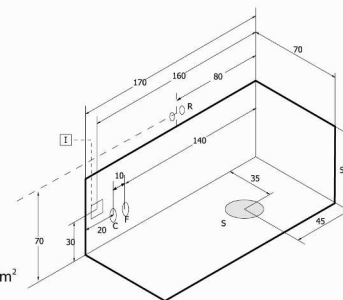

carico a pavimento: 165,5 kg/m²
 volume di spedizione: 1,87 m³
 peso di spedizione: 99 kg

Perseo dx

carico a pavimento: 155 kg/m²
 volume di spedizione: 1,87 m³
 peso di spedizione: 99 kg

Cassiopea

carico a pavimento: 165,5 kg/m²
 volume di spedizione: 1,87 m³
 peso di spedizione: 99 kg

Pegaso sx

carico a pavimento: 145 kg/m²
 volume di spedizione: 1,87 m³
 peso di spedizione: 99 kg

Pegaso dx

carico a pavimento: 145 kg/m²
 volume di spedizione: 1,87 m³
 peso di spedizione: 99 kg

Orione

carico a pavimento: 175 kg/m²
 volume di spedizione: 1,87 m³
 peso di spedizione: 99 kg

Auriga

carico a pavimento: 155 kg/m²
 volume di spedizione: 1,87 m³
 peso di spedizione: 99 kg

Nadir

carico a pavimento: 175 kg/m²
 volume di spedizione: 1,87 m³
 peso di spedizione: 99 kg

Zenit

carico a pavimento: 155 kg/m²
 volume di spedizione: 1,87 m³
 peso di spedizione: 99 kg

Rhea

carico a pavimento: 194,5 kg/m²
 volume di spedizione: 1,04 m³
 peso di spedizione: 60 kg
 capienza litri: 204

Mojre

carico a pavimento: 200 kg/m²
 volume di spedizione: 1,8 m³
 peso di spedizione: 90 kg
 capienza litri: 290