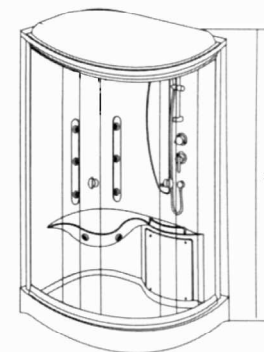

carico a pavimento: 145 kg/m²
volume di spedizione: 1,87 m³
peso di spedizione: 99 kg