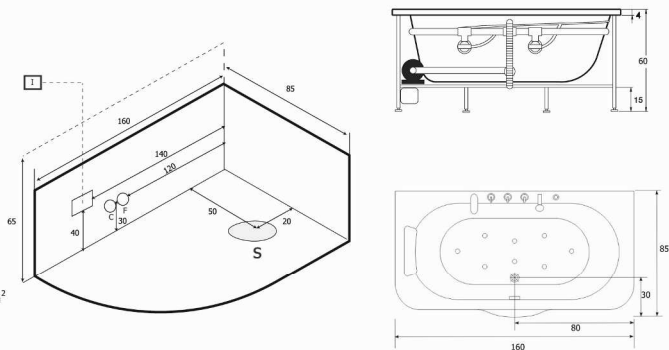

carico a pavimento: 165,5 kg/m²
 volume di spedizione: 1,87 m³
 peso di spedizione: 99 kg

Perseo dx

carico a pavimento: 155 kg/m²
 volume di spedizione: 1,87 m³
 peso di spedizione: 99 kg

Cassiopea

carico a pavimento: 165,5 kg/m²
 volume di spedizione: 1,87 m³
 peso di spedizione: 99 kg

Pegaso sx

carico a pavimento: 145 kg/m²
 volume di spedizione: 1,87 m³
 peso di spedizione: 99 kg

Pegaso dx

carico a pavimento: 145 kg/m²
 volume di spedizione: 1,87 m³
 peso di spedizione: 99 kg

Orione

carico a pavimento: 175 kg/m²
 volume di spedizione: 1,87 m³
 peso di spedizione: 99 kg

Auriga

carico a pavimento: 155 kg/m²
 volume di spedizione: 1,87 m³
 peso di spedizione: 99 kg

Nadir

carico a pavimento: 175 kg/m²
 volume di spedizione: 1,87 m³
 peso di spedizione: 99 kg

Zenit

carico a pavimento: 155 kg/m²
 volume di spedizione: 1,87 m³
 peso di spedizione: 99 kg

Rhea

carico a pavimento: 194,5 kg/m²
 volume di spedizione: 1,04 m³
 peso di spedizione: 60 kg
 capienza litri: 204

Mojre

carico a pavimento: 200 kg/m²
 volume di spedizione: 1,8 m³
 peso di spedizione: 90 kg
 capienza litri: 290