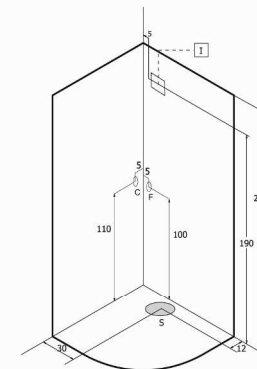

Andromeda sx

carico a pavimento: 165,5 kg/m²
 volume di spedizione: 1,87 m³
 peso di spedizione: 99 kg

Perseo sx

carico a pavimento: 155 kg/m²
 volume di spedizione: 1,87 m³
 peso di spedizione: 99 kg

Andromeda dx

carico a pavimento: 165,5 kg/m²
 volume di spedizione: 1,87 m³
 peso di spedizione: 99 kg

Perseo dx

carico a pavimento: 155 kg/m²
 volume di spedizione: 1,87 m³
 peso di spedizione: 99 kg

Cassiopea

carico a pavimento: 165,5 kg/m²
 volume di spedizione: 1,87 m³
 peso di spedizione: 99 kg

Pegaso sx

carico a pavimento: 145 kg/m²
 volume di spedizione: 1,87 m³
 peso di spedizione: 99 kg

Pegaso dx

carico a pavimento: 145 kg/m²
 volume di spedizione: 1,87 m³
 peso di spedizione: 99 kg

Orione

carico a pavimento: 175 kg/m²
 volume di spedizione: 1,87 m³
 peso di spedizione: 99 kg

Auriga

carico a pavimento: 155 kg/m²
 volume di spedizione: 1,87 m³
 peso di spedizione: 99 kg

Nadir

carico a pavimento: 175 kg/m²
 volume di spedizione: 1,87 m³
 peso di spedizione: 99 kg

Zenit

carico a pavimento: 155 kg/m²
 volume di spedizione: 1,87 m³
 peso di spedizione: 99 kg