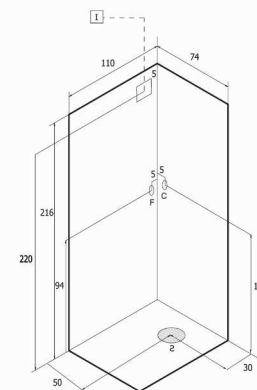

Andromeda sx

carico a pavimento: 165,5 kg/m²
 volume di spedizione: 1,87 m³
 peso di spedizione: 99 kg

Perseo sx

carico a pavimento: 155 kg/m²
 volume di spedizione: 1,87 m³
 peso di spedizione: 99 kg

Andromeda dx

carico a pavimento: 165,5 kg/m²
 volume di spedizione: 1,87 m³
 peso di spedizione: 99 kg

Perseo dx

carico a pavimento: 155 kg/m²
 volume di spedizione: 1,87 m³
 peso di spedizione: 99 kg

Cassiopea

carico a pavimento: 165,5 kg/m²
 volume di spedizione: 1,87 m³
 peso di spedizione: 99 kg

Pegaso sx

carico a pavimento: 145 kg/m²
 volume di spedizione: 1,87 m³
 peso di spedizione: 99 kg

Pegaso dx

carico a pavimento: 145 kg/m²
 volume di spedizione: 1,87 m³
 peso di spedizione: 99 kg

Orione

carico a pavimento: 175 kg/m²
 volume di spedizione: 1,87 m³
 peso di spedizione: 99 kg

Demethra

carico a pavimento: 269 kg/m²
 volume di spedizione: 1,87 m³
 peso di spedizione: 102 kg
 capienza litri: 430

iLove

carico a pavimento: 180 kg/m²
 volume di spedizione: 1,83 m³
 peso di spedizione: 93 kg
 capienza litri: 320