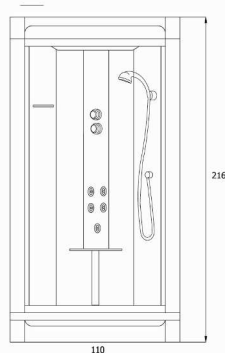

carico a pavimento: 155 kg/m²
volume di spedizione: 1,87 m³
peso di spedizione: 99 kg