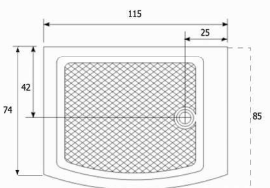

Andromeda sx

carico a pavimento: 165,5 kg/m²
 volume di spedizione: 1,87 m³
 peso di spedizione: 99 kg

Perseo sx

carico a pavimento: 155 kg/m²
 volume di spedizione: 1,87 m³
 peso di spedizione: 99 kg

Andromeda dx

carico a pavimento: 165,5 kg/m²
 volume di spedizione: 1,87 m³
 peso di spedizione: 99 kg

Perseo dx

carico a pavimento: 155 kg/m²
 volume di spedizione: 1,87 m³
 peso di spedizione: 99 kg

Cassiopea

carico a pavimento: 165,5 kg/m²
 volume di spedizione: 1,87 m³
 peso di spedizione: 99 kg

Pegaso sx

carico a pavimento: 145 kg/m²
 volume di spedizione: 1,87 m³
 peso di spedizione: 99 kg

Pegaso dx

carico a pavimento: 145 kg/m²
 volume di spedizione: 1,87 m³
 peso di spedizione: 99 kg

Orione

carico a pavimento: 175 kg/m²
 volume di spedizione: 1,87 m³
 peso di spedizione: 99 kg

Persefone

carico a pavimento: 180 kg/m²
 volume di spedizione: 1,83 m³
 peso di spedizione: 93 kg
 capienza litri: 320

Afrodite

carico a pavimento: 165 kg/m²
 volume di spedizione: 1,50 m³
 peso di spedizione: 70 kg
 capienza litri: 190