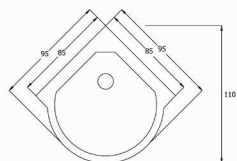

carico a pavimento: 165,5 kg/m²
 volume di spedizione: 1,87 m³
 peso di spedizione: 99 kg

Perseo dx

carico a pavimento: 155 kg/m²
 volume di spedizione: 1,87 m³
 peso di spedizione: 99 kg

Cassiopea

carico a pavimento: 165,5 kg/m²
 volume di spedizione: 1,87 m³
 peso di spedizione: 99 kg

Pegaso sx

carico a pavimento: 145 kg/m²
 volume di spedizione: 1,87 m³
 peso di spedizione: 99 kg

Pegaso dx

carico a pavimento: 145 kg/m²
 volume di spedizione: 1,87 m³
 peso di spedizione: 99 kg

Orione

carico a pavimento: 175 kg/m²
 volume di spedizione: 1,87 m³
 peso di spedizione: 99 kg

Auriga

carico a pavimento: 155 kg/m²
 volume di spedizione: 1,87 m³
 peso di spedizione: 99 kg

Nadir

carico a pavimento: 175 kg/m²
 volume di spedizione: 1,87 m³
 peso di spedizione: 99 kg

Zenit

carico a pavimento: 155 kg/m²
 volume di spedizione: 1,87 m³
 peso di spedizione: 99 kg

Rhea

carico a pavimento: 194,5 kg/m²
 volume di spedizione: 1,04 m³
 peso di spedizione: 60 kg
 capienza litri: 204

Mojre

carico a pavimento: 200 kg/m²
 volume di spedizione: 1,8 m³
 peso di spedizione: 90 kg
 capienza litri: 290