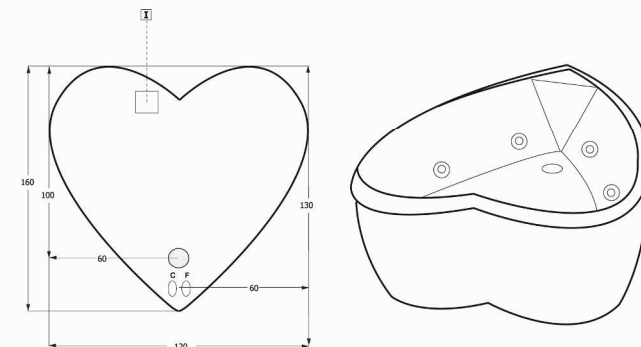

Minerva

carico a pavimento: 225 kg/m²
 volume di spedizione: 2,00 m³
 peso di spedizione: 85 kg
 capienza litri: 179

Althea

carico a pavimento: 225 kg/m²
 volume di spedizione: 1,70 m³
 peso di spedizione: 80 kg
 capienza litri: 320

Demethra

carico a pavimento: 269 kg/m²
 volume di spedizione: 1,87 m³
 peso di spedizione: 102 kg
 capienza litri: 430

iLove

carico a pavimento: 180 kg/m²
 volume di spedizione: 1,83 m³
 peso di spedizione: 93 kg
 capienza litri: 320