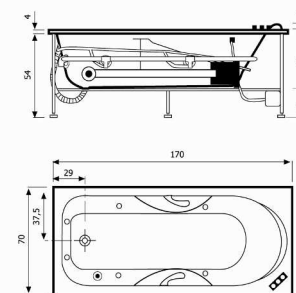

carico a pavimento: 165,5 kg/m²
 volume di spedizione: 1,87 m³
 peso di spedizione: 99 kg

Perseo dx

carico a pavimento: 155 kg/m²
 volume di spedizione: 1,87 m³
 peso di spedizione: 99 kg

Cassiopea

carico a pavimento: 165,5 kg/m²
 volume di spedizione: 1,87 m³
 peso di spedizione: 99 kg

Pegaso sx

carico a pavimento: 145 kg/m²
 volume di spedizione: 1,87 m³
 peso di spedizione: 99 kg

Pegaso dx

carico a pavimento: 145 kg/m²
 volume di spedizione: 1,87 m³
 peso di spedizione: 99 kg

Orione

carico a pavimento: 175 kg/m²
 volume di spedizione: 1,87 m³
 peso di spedizione: 99 kg

Auriga

carico a pavimento: 155 kg/m²
 volume di spedizione: 1,87 m³
 peso di spedizione: 99 kg

Nadir

carico a pavimento: 175 kg/m²
 volume di spedizione: 1,87 m³
 peso di spedizione: 99 kg

Zenit

carico a pavimento: 155 kg/m²
 volume di spedizione: 1,87 m³
 peso di spedizione: 99 kg

Rhea

carico a pavimento: 194,5 kg/m²
 volume di spedizione: 1,04 m³
 peso di spedizione: 60 kg
 capienza litri: 204

Mojre

carico a pavimento: 200 kg/m²
 volume di spedizione: 1,8 m³
 peso di spedizione: 90 kg
 capienza litri: 290