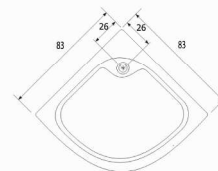

carico a pavimento: 165,5 kg/m²
 volume di spedizione: 1,87 m³
 peso di spedizione: 99 kg

Perseo dx

carico a pavimento: 155 kg/m²
 volume di spedizione: 1,87 m³
 peso di spedizione: 99 kg

Cassiopea

carico a pavimento: 165,5 kg/m²
 volume di spedizione: 1,87 m³
 peso di spedizione: 99 kg

Pegaso sx

carico a pavimento: 145 kg/m²
 volume di spedizione: 1,87 m³
 peso di spedizione: 99 kg

Pegaso dx

carico a pavimento: 145 kg/m²
 volume di spedizione: 1,87 m³
 peso di spedizione: 99 kg

Orione

carico a pavimento: 175 kg/m²
 volume di spedizione: 1,87 m³
 peso di spedizione: 99 kg

Auriga

carico a pavimento: 155 kg/m²
 volume di spedizione: 1,87 m³
 peso di spedizione: 99 kg

Nadir

carico a pavimento: 175 kg/m²
 volume di spedizione: 1,87 m³
 peso di spedizione: 99 kg

Zenit

carico a pavimento: 155 kg/m²
 volume di spedizione: 1,87 m³
 peso di spedizione: 99 kg

Persefone

carico a pavimento: 180 kg/m²
 volume di spedizione: 1,83 m³
 peso di spedizione: 93 kg
 capienza litri: 320

Afrodite

carico a pavimento: 165 kg/m²
 volume di spedizione: 1,50 m³
 peso di spedizione: 70 kg
 capienza litri: 190