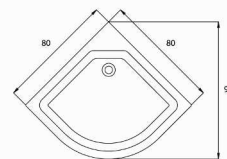

carico a pavimento: 165,5 kg/m²
 volume di spedizione: 1,87 m³
 peso di spedizione: 99 kg

Perseo dx

carico a pavimento: 155 kg/m²
 volume di spedizione: 1,87 m³
 peso di spedizione: 99 kg

Cassiopea

carico a pavimento: 165,5 kg/m²
 volume di spedizione: 1,87 m³
 peso di spedizione: 99 kg

Pegaso sx

carico a pavimento: 145 kg/m²
 volume di spedizione: 1,87 m³
 peso di spedizione: 99 kg

Pegaso dx

carico a pavimento: 145 kg/m²
 volume di spedizione: 1,87 m³
 peso di spedizione: 99 kg

Orione

carico a pavimento: 175 kg/m²
 volume di spedizione: 1,87 m³
 peso di spedizione: 99 kg

Auriga

carico a pavimento: 155 kg/m²
 volume di spedizione: 1,87 m³
 peso di spedizione: 99 kg

Nadir

carico a pavimento: 175 kg/m²
 volume di spedizione: 1,87 m³
 peso di spedizione: 99 kg

Zenit

carico a pavimento: 155 kg/m²
 volume di spedizione: 1,87 m³
 peso di spedizione: 99 kg

Persefone

carico a pavimento: 180 kg/m²
 volume di spedizione: 1,83 m³
 peso di spedizione: 93 kg
 capienza litri: 320

Afrodite

carico a pavimento: 165 kg/m²
 volume di spedizione: 1,50 m³
 peso di spedizione: 70 kg
 capienza litri: 190