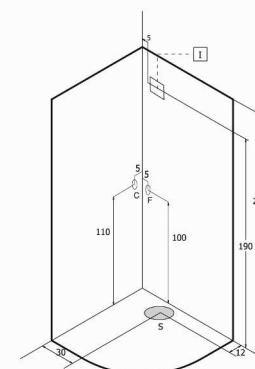

carico a pavimento: 165,5 kg/m²
 volume di spedizione: 1,87 m³
 peso di spedizione: 99 kg

Perseo dx

carico a pavimento: 155 kg/m²
 volume di spedizione: 1,87 m³
 peso di spedizione: 99 kg

Cassiopea

carico a pavimento: 165,5 kg/m²
 volume di spedizione: 1,87 m³
 peso di spedizione: 99 kg

Pegaso sx

carico a pavimento: 145 kg/m²
 volume di spedizione: 1,87 m³
 peso di spedizione: 99 kg

Pegaso dx

carico a pavimento: 145 kg/m²
 volume di spedizione: 1,87 m³
 peso di spedizione: 99 kg

Orione

carico a pavimento: 175 kg/m²
 volume di spedizione: 1,87 m³
 peso di spedizione: 99 kg

Auriga

carico a pavimento: 155 kg/m²
 volume di spedizione: 1,87 m³
 peso di spedizione: 99 kg

Nadir

carico a pavimento: 175 kg/m²
 volume di spedizione: 1,87 m³
 peso di spedizione: 99 kg

Zenit

carico a pavimento: 155 kg/m²
 volume di spedizione: 1,87 m³
 peso di spedizione: 99 kg

Rhea

carico a pavimento: 194,5 kg/m²
 volume di spedizione: 1,04 m³
 peso di spedizione: 60 kg
 capienza litri: 204

Mojre

carico a pavimento: 200 kg/m²
 volume di spedizione: 1,8 m³
 peso di spedizione: 90 kg
 capienza litri: 290