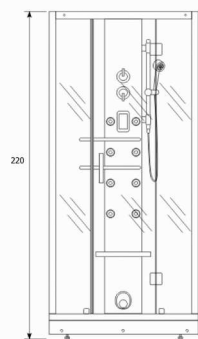

carico a pavimento: 165,5 kg/m²
 volume di spedizione: 1,87 m³
 peso di spedizione: 99 kg

Perseo dx

carico a pavimento: 155 kg/m²
 volume di spedizione: 1,87 m³
 peso di spedizione: 99 kg

Cassiopea

carico a pavimento: 165,5 kg/m²
 volume di spedizione: 1,87 m³
 peso di spedizione: 99 kg

Pegaso sx

carico a pavimento: 145 kg/m²
 volume di spedizione: 1,87 m³
 peso di spedizione: 99 kg

Pegaso dx

carico a pavimento: 145 kg/m²
 volume di spedizione: 1,87 m³
 peso di spedizione: 99 kg

Orione

carico a pavimento: 175 kg/m²
 volume di spedizione: 1,87 m³
 peso di spedizione: 99 kg