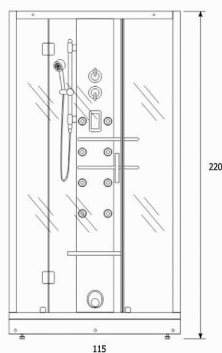

Andromeda sx

carico a pavimento: 165,5 kg/m²
 volume di spedizione: 1,87 m³
 peso di spedizione: 99 kg

Perseo sx

carico a pavimento: 155 kg/m²
 volume di spedizione: 1,87 m³
 peso di spedizione: 99 kg

Andromeda dx

carico a pavimento: 165,5 kg/m²
 volume di spedizione: 1,87 m³
 peso di spedizione: 99 kg

Perseo dx

carico a pavimento: 155 kg/m²
 volume di spedizione: 1,87 m³
 peso di spedizione: 99 kg

Cassiopea

carico a pavimento: 165,5 kg/m²
 volume di spedizione: 1,87 m³
 peso di spedizione: 99 kg

Pegaso sx

carico a pavimento: 145 kg/m²
 volume di spedizione: 1,87 m³
 peso di spedizione: 99 kg

Pegaso dx

carico a pavimento: 145 kg/m²
 volume di spedizione: 1,87 m³
 peso di spedizione: 99 kg

Orione

carico a pavimento: 175 kg/m²
 volume di spedizione: 1,87 m³
 peso di spedizione: 99 kg