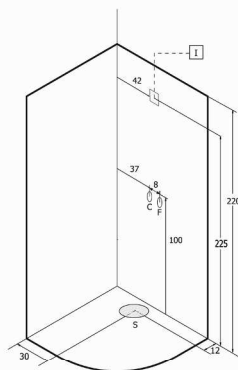

Andromeda sx

carico a pavimento: 165,5 kg/m²
 volume di spedizione: 1,87 m³
 peso di spedizione: 99 kg

Perseo sx

carico a pavimento: 155 kg/m²
 volume di spedizione: 1,87 m³
 peso di spedizione: 99 kg

Andromeda dx

carico a pavimento: 165,5 kg/m²
 volume di spedizione: 1,87 m³
 peso di spedizione: 99 kg

Perseo dx

carico a pavimento: 155 kg/m²
 volume di spedizione: 1,87 m³
 peso di spedizione: 99 kg

Cassiopea

carico a pavimento: 165,5 kg/m²
 volume di spedizione: 1,87 m³
 peso di spedizione: 99 kg

Pegaso sx

carico a pavimento: 145 kg/m²
 volume di spedizione: 1,87 m³
 peso di spedizione: 99 kg

Pegaso dx

carico a pavimento: 145 kg/m²
 volume di spedizione: 1,87 m³
 peso di spedizione: 99 kg

Orione

carico a pavimento: 175 kg/m²
 volume di spedizione: 1,87 m³
 peso di spedizione: 99 kg