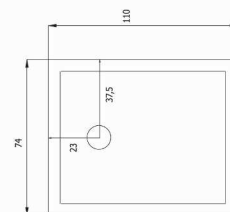

Andromeda sx

carico a pavimento: 165,5 kg/m²
 volume di spedizione: 1,87 m³
 peso di spedizione: 99 kg

Perseo sx

carico a pavimento: 155 kg/m²
 volume di spedizione: 1,87 m³
 peso di spedizione: 99 kg

Andromeda dx

carico a pavimento: 165,5 kg/m²
 volume di spedizione: 1,87 m³
 peso di spedizione: 99 kg

Perseo dx

carico a pavimento: 155 kg/m²
 volume di spedizione: 1,87 m³
 peso di spedizione: 99 kg

Cassiopea

carico a pavimento: 165,5 kg/m²
 volume di spedizione: 1,87 m³
 peso di spedizione: 99 kg

Pegaso sx

carico a pavimento: 145 kg/m²
 volume di spedizione: 1,87 m³
 peso di spedizione: 99 kg

Pegaso dx

carico a pavimento: 145 kg/m²
 volume di spedizione: 1,87 m³
 peso di spedizione: 99 kg

Orione

carico a pavimento: 175 kg/m²
 volume di spedizione: 1,87 m³
 peso di spedizione: 99 kg

Demethra

carico a pavimento: 269 kg/m²
 volume di spedizione: 1,87 m³
 peso di spedizione: 102 kg
 capienza litri: 430

iLove

carico a pavimento: 180 kg/m²
 volume di spedizione: 1,83 m³
 peso di spedizione: 93 kg
 capienza litri: 320