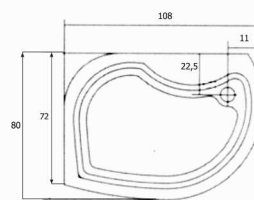

Andromeda sx

carico a pavimento: 165,5 kg/m²
 volume di spedizione: 1,87 m³
 peso di spedizione: 99 kg

Perseo sx

carico a pavimento: 155 kg/m²
 volume di spedizione: 1,87 m³
 peso di spedizione: 99 kg

Andromeda dx

carico a pavimento: 165,5 kg/m²
 volume di spedizione: 1,87 m³
 peso di spedizione: 99 kg

Perseo dx

carico a pavimento: 155 kg/m²
 volume di spedizione: 1,87 m³
 peso di spedizione: 99 kg

Cassiopea

carico a pavimento: 165,5 kg/m²
 volume di spedizione: 1,87 m³
 peso di spedizione: 99 kg

Pegaso sx

carico a pavimento: 145 kg/m²
 volume di spedizione: 1,87 m³
 peso di spedizione: 99 kg

Pegaso dx

carico a pavimento: 145 kg/m²
 volume di spedizione: 1,87 m³
 peso di spedizione: 99 kg

Orione

carico a pavimento: 175 kg/m²
 volume di spedizione: 1,87 m³
 peso di spedizione: 99 kg

Auriga

carico a pavimento: 155 kg/m²
 volume di spedizione: 1,87 m³
 peso di spedizione: 99 kg

Nadir

carico a pavimento: 175 kg/m²
 volume di spedizione: 1,87 m³
 peso di spedizione: 99 kg

Zenit

carico a pavimento: 155 kg/m²
 volume di spedizione: 1,87 m³
 peso di spedizione: 99 kg