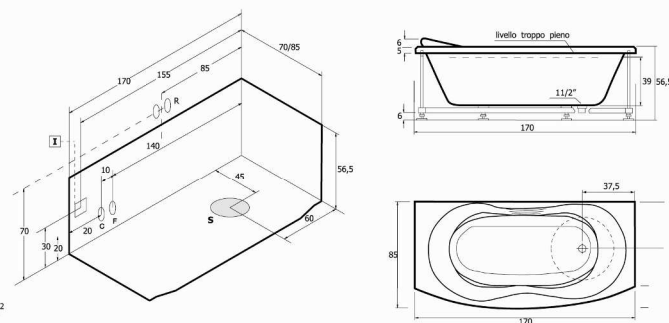

carico a pavimento: 165,5 kg/m²
 volume di spedizione: 1,87 m³
 peso di spedizione: 99 kg

Perseo dx

carico a pavimento: 155 kg/m²
 volume di spedizione: 1,87 m³
 peso di spedizione: 99 kg

Cassiopea

carico a pavimento: 165,5 kg/m²
 volume di spedizione: 1,87 m³
 peso di spedizione: 99 kg

Rhea

carico a pavimento: 194,5 kg/m²
 volume di spedizione: 1,04 m³
 peso di spedizione: 60 kg
 capienza litri: 204

Mojre

carico a pavimento: 200 kg/m²
 volume di spedizione: 1,8 m³
 peso di spedizione: 90 kg
 capienza litri: 290

Persefone

carico a pavimento: 180 kg/m²
 volume di spedizione: 1,83 m³
 peso di spedizione: 93 kg
 capienza litri: 320

Afrodite

carico a pavimento: 165 kg/m²
 volume di spedizione: 1,50 m³
 peso di spedizione: 70 kg
 capienza litri: 190

Demethra

carico a pavimento: 269 kg/m²
 volume di spedizione: 1,87 m³
 peso di spedizione: 102 kg
 capienza litri: 430

iLove

carico a pavimento: 180 kg/m²
 volume di spedizione: 1,83 m³
 peso di spedizione: 93 kg
 capienza litri: 320