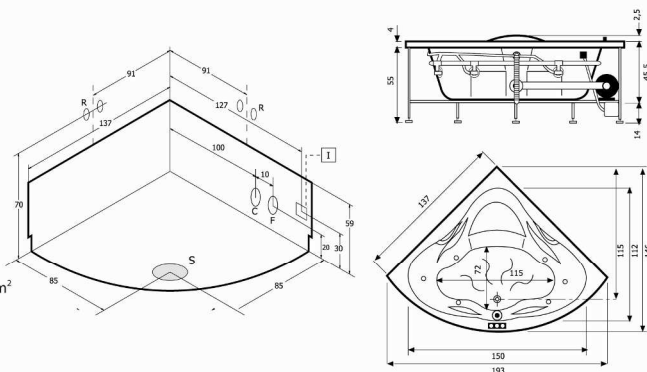

Junone

carico a pavimento: 225 kg/m²
volume di spedizione: 2,00 m³
peso di spedizione: 85 kg
capienza litri: 270