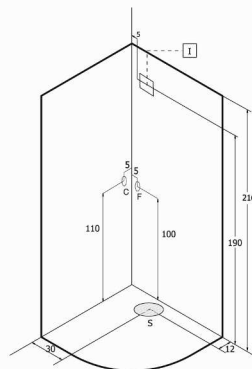

carico a pavimento: 165,5 kg/m²
 volume di spedizione: 1,87 m³
 peso di spedizione: 99 kg

Perseo dx

carico a pavimento: 155 kg/m²
 volume di spedizione: 1,87 m³
 peso di spedizione: 99 kg

Cassiopea

carico a pavimento: 165,5 kg/m²
 volume di spedizione: 1,87 m³
 peso di spedizione: 99 kg

Pegaso sx

carico a pavimento: 145 kg/m²
 volume di spedizione: 1,87 m³
 peso di spedizione: 99 kg

Pegaso dx

carico a pavimento: 145 kg/m²
 volume di spedizione: 1,87 m³
 peso di spedizione: 99 kg

Orione

carico a pavimento: 175 kg/m²
 volume di spedizione: 1,87 m³
 peso di spedizione: 99 kg

Auriga

carico a pavimento: 155 kg/m²
 volume di spedizione: 1,87 m³
 peso di spedizione: 99 kg

Nadir

carico a pavimento: 175 kg/m²
 volume di spedizione: 1,87 m³
 peso di spedizione: 99 kg

Zenit

carico a pavimento: 155 kg/m²
 volume di spedizione: 1,87 m³
 peso di spedizione: 99 kg

Rhea

carico a pavimento: 194,5 kg/m²
 volume di spedizione: 1,04 m³
 peso di spedizione: 60 kg
 capienza litri: 204

Mojre

carico a pavimento: 200 kg/m²
 volume di spedizione: 1,8 m³
 peso di spedizione: 90 kg
 capienza litri: 290